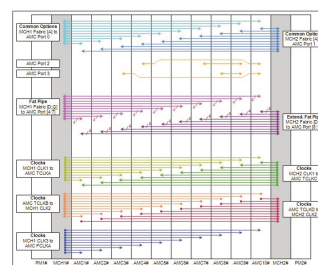

MTCA.0-systeem voor 10 enkele full-size AMC -modules, 3 u, 84 pk

CATALOGUSNUMMER

11850-011

De dubbele AMC-kaarthouder aan de rechterkant biedt plaats aan 4 dubbele volwaardige AMC's of, met de optionele splitsingskit, 8 enkelvoudige volwaardige AMC's.

CERTIFICERINGEN

KENMERKEN

Conform specificatie PICMG MTCA.0 R1.0

3 u, 19-inch subracksysteem voor 10 Single Full-Size AdvancedMC-modules, 2 Single Full-Size MCH's en 2 voedingsmodules met een breedte tot 12 pk