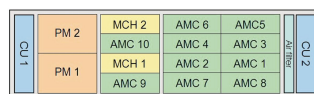

MTCA.0-systeem voor 10 enkele full-size AMC -modules, 3 u, 84 pk

CATALOGUSNUMMER

11850-011

De dubbele AMC-kaarthouder aan de rechterkant biedt plaats aan 4 dubbele volwaardige AMC's of, met de optionele splitsingskit, 8 enkelvoudige volwaardige AMC's.

CERTIFICERINGEN

KENMERKEN

Conform specificatie PICMG MTCA.0 R1.0

3 u, 19-inch subracksysteem voor 10 Single Full-Size AdvancedMC-modules, 2 Single Full-Size MCH's en 2 voedingsmodules met een breedte tot 12 pk

PRODUCTKENMERKEN

Producttype: Systeem

Aantal sleuven: 8

Type: 19 inch rekmontage

Type achterzijde: MTCA.0 dubbele stertopologie

Gegevensoverdracht: 40 GbE; PCIe Gen3

Vermogen per sleuf: 50W

Luchtstroomrichting: Rechts naar links