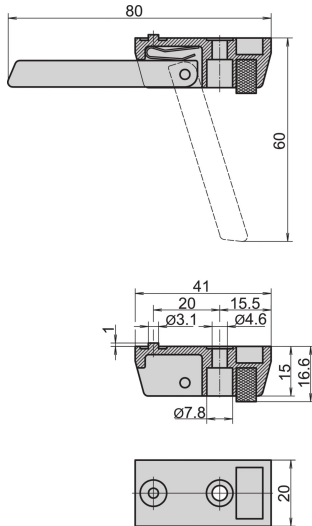

## Die Cast voet

De tip?omhoog voeten van aluminium gegoten materiaal maken montage op de bodemplaat van een behuizing mogelijk. Beschikbaar met of zonder kantelfunctie. Kleur RAL 9006 Wit Aluminium.

### KENMERKEN

De plaatsing van de behuizing wordt bevestigd door rubberen antislipinzetstukken

Kan worden gebruikt in plaats van standaard voeten

Draagvermogen: 50 kg per voet, max. gewicht 40 kg

Montagegaten zijn aangebracht in de onderste afdekking van de behuizingen