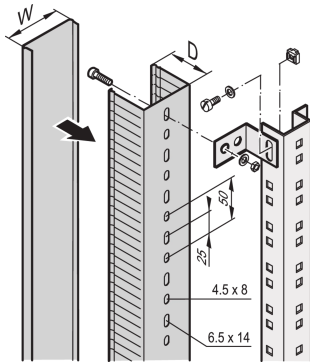

Kabelkanaal

Kabelgoten in de zij- en achterkasten en montage op kaststatieven, dieptebalken of C-profielen.

CERTIFICERINGEN

KENMERKEN

Voor kabelgoten in de zij- en achterkast

Voor montage op kasten, dieptebalken of C-profielen

SPECIFICATIES

Producttype: Kabelgoot

Table 1/1

Catalogusnummer	Materiaal	Hoeveelheid in verpakking	Afwerking	Type	Type kabel	Certificeringen
60103-010	PVC	1		Kabelkanaal	Verticaal	RoHS
60103-011	PVC	1		Kabelkanaal	Verticaal	RoHS
24630-059	Staal	2	Gepoedercoat		Horizontaal	
24630-058	Staal	2	Gepoedercoat		Horizontaal	