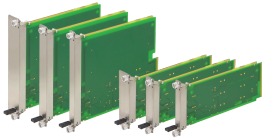

AMC-module met trekhendel, MTCA.4

AdvancedMC voorpaneel inclusief handvat en EMC-pakking voor MTCA.1- en MTCA.4-modules.

CERTIFICERINGEN

KENMERKEN

In overeenstemming met de specificaties van PICMG MTCA.1 en MTCA.4

AdvancedMC-module voor MicroTCA.1- en MicroTCA.4-chassis

Vergrendelingen en bevestigingsschroef om de module aan de kaartbehuizing te bevestigen

Voorpaneel, roestvrij staal

SPECIFICATIES

Table 1/1

Catalogusnummer	Materiaal	Hoogte	Hoeveelheid in verpakking
21850-067	Roestvrij staal	95mm	1
21850-068	Roestvrij staal	95mm	1
21850-070	Roestvrij staal	170mm	1
21850-071	Roestvrij staal	170mm	1