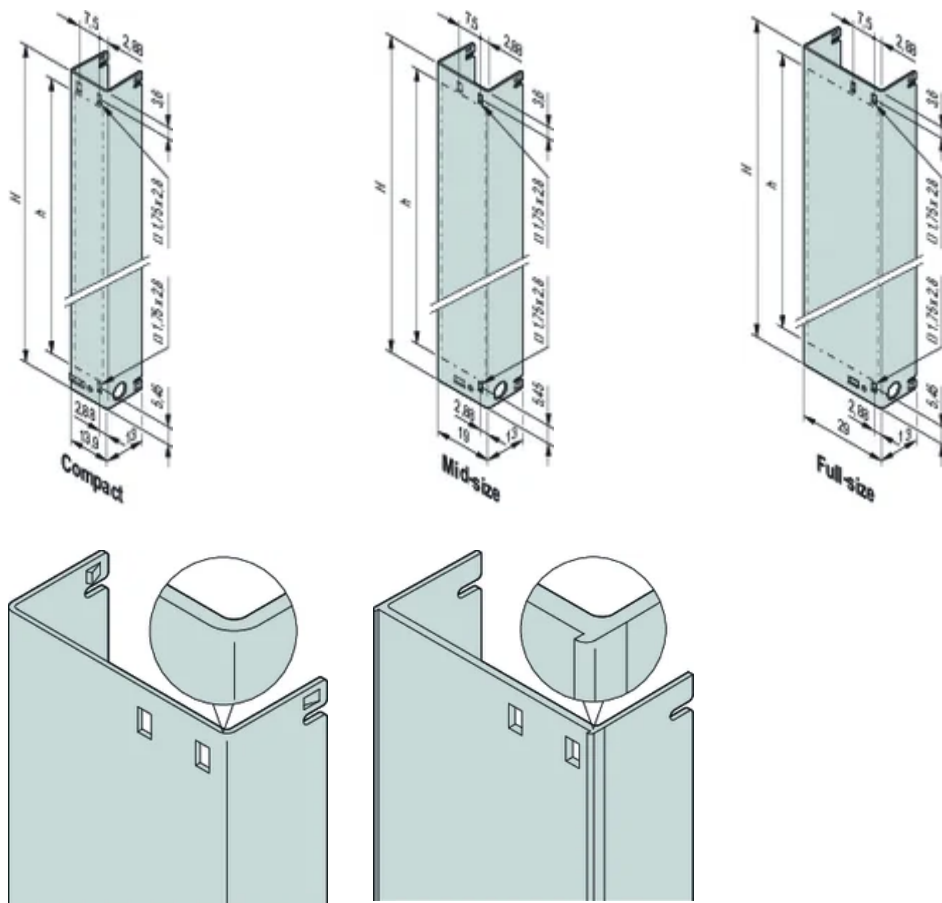

DIAGRAMMEN

WAARSCHUWING

nVent-producten moeten alleen worden geïnstalleerd en gebruikt zoals aangegeven in de instructiebladen en trainingsmateriaal van nVent. Instructiebladen zijn beschikbaar op www.nvent.com en bij uw nVent klantenservicevertegenwoordiger. Onjuiste installatie, misbruik, verkeerde toepassing of ander falen om de instructies en waarschuwingen van nVent volledig te volgen, kan leiden tot productstoringen, schade aan eigendommen, ernstig lichamelijk letsel en de dood en/of uw garantie ongeldig maken.

North America

All locations
+1.763.422.2661
Chat with us:
nvent.com/schroff

Europe

Straubenhardt, Germany
+49.7082.794.0
Betschdorf, France
+33.3.88.90.64.90
Warsaw, Poland
+48.22.209.98.35
Assago, Italy
+39.02.932.7141
Chat with us:
nvent.com/schroff

Asia

Shanghai, China
+86.21.2412.6943
Qingdao, China
+86.532.8771.6101
Singapore
+65.6768.5800
Shin-Yokohama, Japan
+81.45.476.0271
Chat with us:
nvent.com/schroff

Middle East & India

Dubai, United Arab Emirates
+971.4.378.1700
Bangalore, India
+91.80.6715.2001
Istanbul, Turkey
+90.216.250.7374
Chat with us:
nvent.com/schroff

Ons krachtige merkenportfolio:

CADDY ERICO HOFFMAN ILSCO SCHROFF TRACHTE