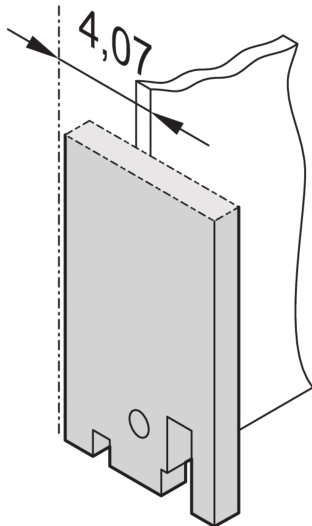

19-inch voorpaneel, normaal

Voorpaneel zonder of met SUB?D?, ST type 3? Of FDDI-uitsparing.

CERTIFICERINGEN

KENMERKEN

19-inch voorpaneel zonder uitsnijding

SPECIFICATIES

Diepte:	2.5mm
Materiaal:	Aluminium
Type accessoire:	Frontpaneel
Producttype:	Frontpaneel

Table 1/2

Catalogusnummer	Rekhoogte	Rekbreedte	Hoeveelheid in verpakking	Afwerking voorzijde	Afwerking achterzijde	Kleurcode
30118-328	3U	4HP	1	Gelakt	Geleidend	RAL 7035