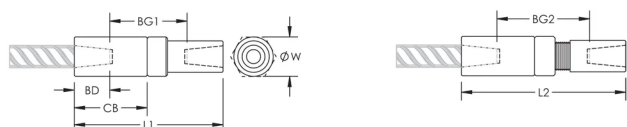

AANVULLENDE PRODUCTGEGEVENS

Bar dimensions and weights listed may vary by region. Coupler sizes not shown may be available by special order. Contact your nVent LENTON representative for more information.

Suffix "EE" has been added to some part numbers to clarify design version among regions.

DIAGRAMMEN

WAARSCHUWING

nVent-producten moeten alleen worden geïnstalleerd en gebruikt zoals aangegeven in de instructiebladen en trainingsmateriaal van nVent. Instructiebladen zijn beschikbaar op www.nvent.com en bij uw nVent klantenservicevertegenwoordiger. Onjuiste installatie, misbruik, verkeerde toepassing of ander falen om de instructies en waarschuwingen van nVent volledig te volgen, kan leiden tot productstoringen, schade aan eigendommen, ernstig lichamelijke letsel en de dood en/of uw garantie ongeldig maken.

Noord-Amerika

+1.800.753.9221
optie 1 – Klantenservice
optie 2 – Technische
ondersteuning

Europa

Nederland:
+31 800-0200135
Frankrijk:
+33 800 901 793

Europa

Duitsland:
800 1890272
andere landen:
+31 13 5835404

APAC

Shanghai:
+ 86 21 2412 1618/19
Sydney:
+61 2 9751 8500

Ons krachtige merkenportfolio:

CADDY ERICO HOFFMAN ILSCO SCHROFF TRACHTE