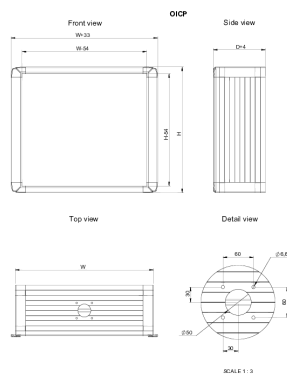

# Bedieningspaneel van de gebruikersinterface, OICP

Het aluminium paneel voor de bedieningsinterface, OICP, heeft een voorberekt gatenpatroon voor bevestiging van een zwenkarm, plus een verwijderbare voorplaat bij beschermingsgraad IP 65. Onderdelen kunnen gemakkelijk worden gemonteerd dankzij de verwijderbare voorplaat, maar zijn ook gemakkelijk toegankelijk via een afneembaar achterpaneel. Zijhandgrepen op de behuizing maken het verplaatsen van de behuizing in de gewenste werkpositie gemakkelijk. Het aluminium lichaam voert meer warmte af dan een plaatstalen lichaam, waardoor geen extra ventilatie nodig is.

## SPECIFICATIES

<b>Materiaal:</b>	Aluminium
<b>Kleur:</b>	Antracietgrijs
<b>Afwerking:</b>	Gepoedercoat
<b>Kleurcode:</b>	RAL 7016

Table 1/1

Catalogusnummer	Hoogte	Breedte	Diepte	Gewicht
OICP343920	345mm	395mm	200mm	7kg
OICP395220	398mm	525mm	200mm	9kg
OICP305220	309mm	525mm	200mm	7.9kg
OICP355220	345mm	525mm	200mm	8.3kg
OICP495420	495mm	542mm	200mm	10.3kg
OICP414720	415mm	470mm	200mm	8.5kg

## AANVULLENDE PRODUCTGEGEVENS

De buitenmaat van de kast is 16,5 mm groter daar waar de handgrepen zitten.