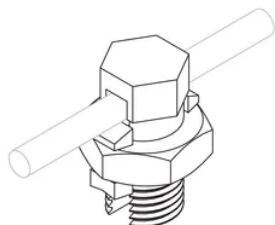

AANVULLENDE PRODUCTGEGEVENS

Oxidatieremmer aanbevolen bij gebruik op aluminium geleiders.

DIAGRAMMEN

WAARSCHUWING

---

nVent-producten moeten alleen worden geïnstalleerd en gebruikt zoals aangegeven in de instructiebladen en trainingsmateriaal van nVent. Instructiebladen zijn beschikbaar op www.nvent.com en bij uw nVent klantenservicevertegenwoordiger. Onjuiste installatie, misbruik, verkeerde toepassing of ander falen om de instructies en waarschuwingen van nVent volledig te volgen, kan leiden tot productstoringen, schade aan eigendommen, ernstig lichamelijk letsel en de dood en/of uw garantie ongeldig maken.

Noord-Amerika

+1.800.753.9221
optie 1 – Klantenservice
optie 2 – Technische
ondersteuning

Europa

Nederland:
+31 800-0200135
Frankrijk:
+33 800 901 793

Europa

Duitsland:
800 1890272
andere landen:
+31 13 5835404

APAC

Shanghai:
+ 86 21 2412 1618/19
Sydney:
+61 2 9751 8500

Ons krachtige merkenportfolio:

CADDY ERICO HOFFMAN ILSCO SCHROFF TRACHTE