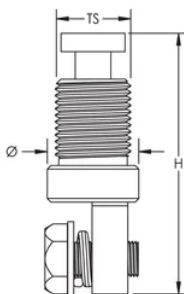

DIAGRAMMEN

WAARSCHUWING

nVent-producten moeten alleen worden geïnstalleerd en gebruikt zoals aangegeven in de instructiebladen en trainingsmateriaal van nVent. Instructiebladen zijn beschikbaar op www.nvent.com en bij uw nVent