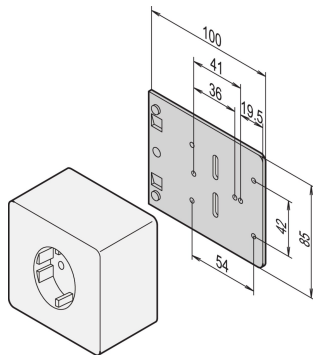

Montageplaat voor enkele sockets

Data Solutions

Montageplaat voor enkele aansluiting.

CERTIFICERINGEN

KENMERKEN

Voor contactdozen voor gemeenschappelijke oppervlakken

SPECIFICATIES

Table 1/1

Catalogusnummer	Materiaal	Hoeveelheid in verpakking
20118-537	Aluminium	1

AANVULLENDE PRODUCTGEGEVENS

Opbouwcontactdoos niet inbegrepen in het assortiment SCHROFF.

WAARSCHUWING

nVent-producten moeten alleen worden geïnstalleerd en gebruikt zoals aangegeven in de instructiebladen en trainingsmateriaal van nVent. Instructiebladen zijn beschikbaar op www.nvent.com en bij uw nVent klantenservicevertegenwoordiger. Onjuiste installatie, misbruik, verkeerde toepassing of ander falen om de instructies en waarschuwingen van nVent volledig te volgen, kan leiden tot productstoringen, schade aan eigendommen, ernstig lichamelijk letsel en de dood en/of uw garantie ongeldig maken.