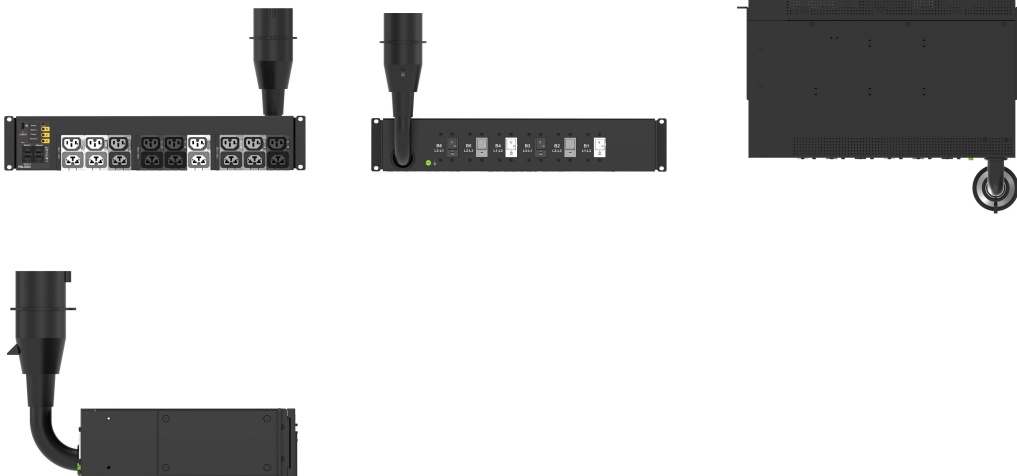

MSP0-PDU, 2U, 60A (48A), 208V, 3P DELTA, 6 CB, (9)C13, (9)4-IN-1

Data Solutions

CATALOGUSNUMMER

EN6963

De Advantage Series-serie PDU-serie met meetfunctie voor uitgangen met geschakelde uitgangen biedt energiemeting met geavanceerde opties voor voedings- en omgevingsbewaking en aan/uit-schakeling van uitgangen op afstand. Uitgebreide bewaking van de ingangsfase, de stroomonderbreker en de afzonderlijke uitlaattiveaus biedt geavanceerde waarschuwingen bij mogelijke overbelastingen. Factureringsmeting levert nauwkeurige gegevens over het energieverbruik voor optimalisatie van het energieverbruik. De hot-swappable netwerkbeheercontroller biedt Gigabit- en redundante ethernet-communicatie met geavanceerde ondersteuning voor externe omgevingsensoren en oplossingen voor toegang tot rackbeveiliging.

PRODUCTKENMERKEN

Productserie: Enlogic

Producttype: Stekkerdoos

Type fitting: (9) C13/C15; (9) C13/C15/C19/C21

Stroomonderbreker: 20 A

Kleur: Zwart

Aantal stroomonderbrekers: 6

Geschakelde stopcontacten: Ja

Nominale spanning: 208V

Verwijderbare ingangskabel: Nee

Stroomsterkte (gedempte stroomsterkte): 60 A (48 A)

Rekeenheden: 2U

Type: Intelligente PDU

Afwerking: Gepoedercoat

Type meting: Uitlaat

Materiaal: Staal

Hoogte: 87mm

Gewicht: 9kg

Breedte: 444mm

Diepte: 269mm

Hoeveelheid in verpakking: 1

Lengte ingangskabel: 1.8m

AANVULLENDE PRODUCTGEGEVENS

87 mm L x 444 mm B x 269 mm D, (269 mm D bij CB)