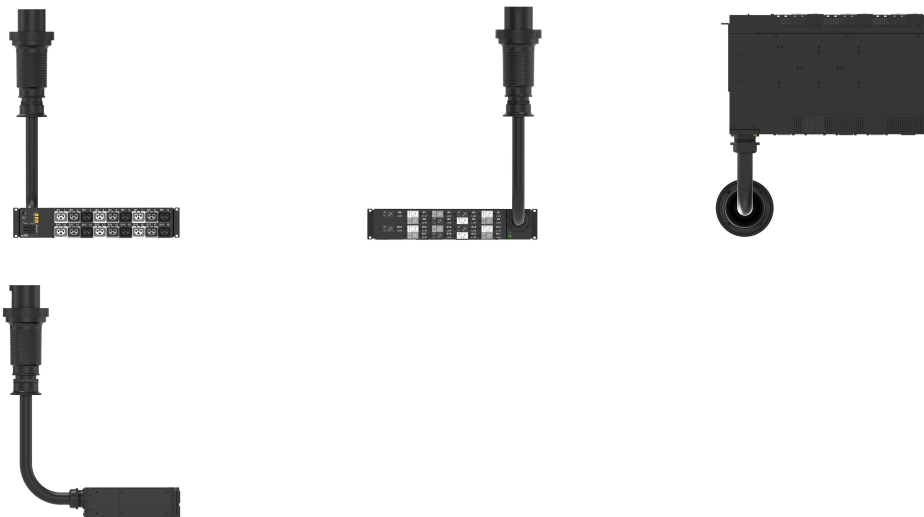

MI PDU, 2U, 100A (80A)NA/96A INT, 380-415V, 3P WYE, 18 CB, (18)4-IN-1

Data Solutions

CATALOGUSNUMMER

EN1965

De Advantage Series PDU-serie met ingangsdetectie biedt energiemeting met geavanceerde opties voor energie- en milieubewaking. Uitgebreide bewaking op zowel het niveau van de ingangsfase als van de vermogenschakelaar biedt geavanceerde waarschuwingen bij mogelijke overbelastingen. Factureringsmeting levert nauwkeurige gegevens over het energieverbruik voor optimalisatie van het energieverbruik. De hot-swappable netwerkbeheercontroller biedt Gigabit- en redundante ethernet-communicatie met geavanceerde ondersteuning voor externe omgevingssensoren en oplossingen voor toegang tot rackbeveiliging.

PRODUCTKENMERKEN

Productserie: Enlogic

Producttype: Stekkerdoos

Type fitting: (18) C13/C15/C19/C21

Kleur: Zwart

Geschakelde stopcontacten: Nee

Stroomonderbreker: 20 A

Lengte: 87mm