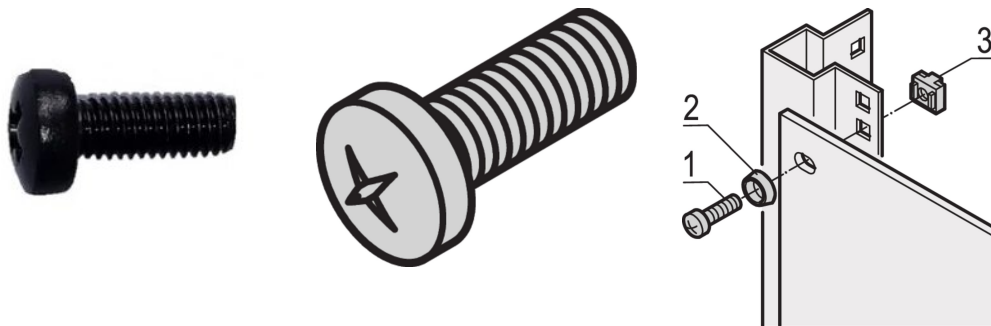

Panhead-schroef, kruiskopschroef, M6 x 16, verzinkt staal, zwart, 100 stuks

Data Solutions

CATALOGUSNUMMER

21100-650

Panhead schroef, Pozidrive.

CERTIFICERINGEN

KENMERKEN

Panhead schroef, pozidrive

PRODUCTKENMERKEN

Diameter: 6mm

Lengte: 16mm

Afwerking: Verzinkt

Hoeveelheid in verpakking: 100

Schroefdraadmaat: M6

Materiaal: Staal