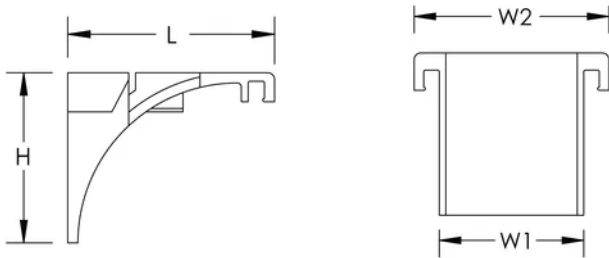

Hoogte (H): 50mm

DIAGRAMMEN

WAARSCHUWING

---

nVent-producten moeten alleen worden geïnstalleerd en gebruikt zoals aangegeven in de instructiebladen en trainingsmateriaal van nVent. Instructiebladen zijn beschikbaar op www.nvent.com en bij uw nVent klantenservicevertegenwoordiger. Onjuiste installatie, misbruik, verkeerde toepassing of ander falen om de instructies en waarschuwingen van nVent volledig te volgen, kan leiden tot productstoringen, schade aan eigendommen, ernstig lichamelijke letsel en de dood en/of uw garantie ongeldig maken.

Ons krachtige merkenportfolio:

CADDY ERICO HOFFMAN ILSCO SCHROFF TRACHTE