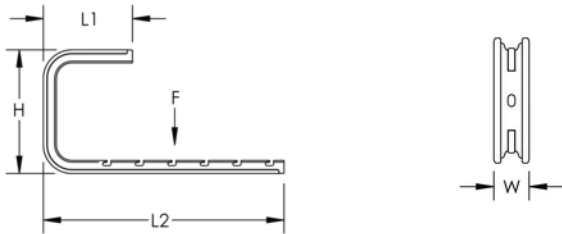

Breedte (W): 54mm

Hoogte (H): 190mm

Statische belasting: 284N

DIAGRAMMEN

WAARSCHUWING

nVent-producten moeten alleen worden geïnstalleerd en gebruikt zoals aangegeven in de instructiebladen en trainingsmateriaal van nVent. Instructiebladen zijn beschikbaar op www.nvent.com en bij uw nVent klantenservicevertegenwoordiger. Onjuiste installatie, misbruik, verkeerde toepassing of ander falen om de instructies en waarschuwingen van nVent volledig te volgen, kan leiden tot productstoringen, schade aan eigendommen, ernstig lichamelijke letsel en de dood en/of uw garantie ongeldig maken.

Ons krachtige merkenportfolio:

CADDY ERICO HOFFMAN ILSCO SCHROFF TRACHTE