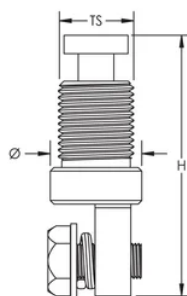

### PRODUCTKENMERKEN

---

Artikelnummer: 701840

Materiaal: Koper

Schroefdraadmaat (TS): 1/2 inch BSPP

Diameter (Ø): 25.4mm

Hoogte (H): 69.09mm

Gewicht eenheid: 0.19kg

## DIAGRAMMEN

---