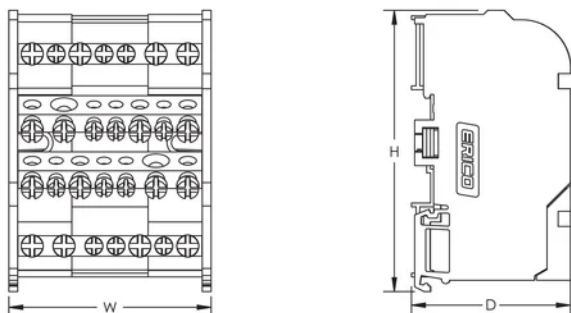

DIAGRAMMEN

WAARSCHUWING

---

nVent-producten moeten alleen worden geïnstalleerd en gebruikt zoals aangegeven in de instructiebladen en trainingsmateriaal van nVent. Instructiebladen zijn beschikbaar op www.nvent.com en bij uw nVent klantenservicevertegenwoordiger. Onjuiste installatie, misbruik, verkeerde toepassing of ander falen om de instructies en waarschuwingen van nVent volledig te volgen, kan leiden tot productstoringen, schade aan eigendommen, ernstig lichamelijk letsel en de dood en/of uw garantie ongeldig maken.

Ons krachtige merkenportfolio:

CADDY ERICO HOFFMAN ILSCO SCHROFF TRACHTE