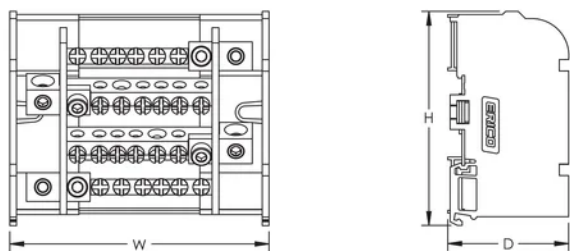

DIAGRAMMEN

WAARSCHUWING

---

nVent-producten moeten alleen worden geïnstalleerd en gebruikt zoals aangegeven in de instructiebladen en trainingsmateriaal van nVent. Instructiebladen zijn beschikbaar op www.nvent.com en bij uw nVent klantenservicevertegenwoordiger. Onjuiste installatie, misbruik, verkeerde toepassing of ander falen om de instructies en waarschuwingen van nVent volledig te volgen, kan leiden tot productstoringen, schade aan eigendommen, ernstig lichamelijk letsel en de dood en/of uw garantie ongeldig maken.

Ons krachtige merkenportfolio:

CADDY ERICO HOFFMAN ILSCO SCHROFF TRACHTE