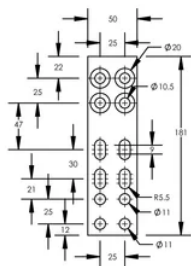

### PRODUCTKENMERKEN

Artikelnummer: 508113

Materiaal: Koper

Geleidergrootte: 640 mm<sup>2</sup>

Gewicht eenheid: 0.79kg

## DIAGRAMMEN

---