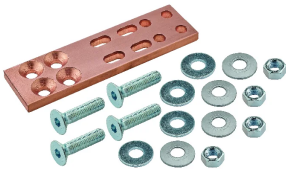

FleXbus Hulp aansluitstuk Type 1 plat en voorgeboord, 640 mm²

Data Solutions

CATALOGUSNUMMER

FLEXEXT50B1