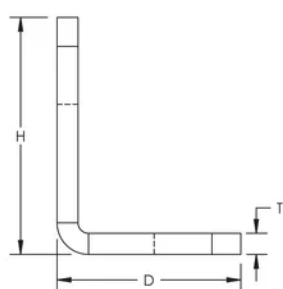

## KENMERKEN

Voor het monteren van draadstangen of ketting parallel aan een wand, tegen een wand

## SPECIFICATIES

Table 1/2

Catalogusnummer	Artikelnummer	Materiaal	Afwerking	Gatgrootte (HS)	Diepte (D)	Hoogte (H)
AB11MM35X35	387976	Staal	Voorgegalvaniseerd	11 mm	35mm	45 mm

Table 2/2

Catalogusnummer	Artikelnummer	Breedte (W)	Dikte (T)
AB11MM35X35	387976	25 mm	4 mm

## DIAGRAMMEN