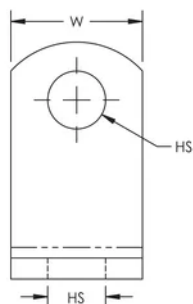

## SPECIFICATIES

Table 1/2

Catalogusnummer	Artikelnummer	Materiaal	Afwerking	Gatgrootte (HS)	Diepte (D)	Hoogte (H)
AB11MM35X35	387976	Staal	Voorgegalvaniseerd	11 mm	35mm	45 mm

Table 2/2

Catalogusnummer	Artikelnummer	Breedte (W)	Dikte (T)
AB11MM35X35	387976	25 mm	4 mm

## DIAGRAMMEN