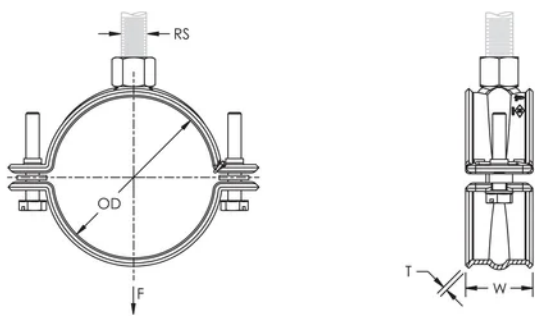

Geschikt voor 3/4 inch - 2 inch (20 - 50 DN) stalen sprinklerleiding

Elimineert de noodzaak om seismisch te verstevigen wanneer de afhanging korter is dan 150 mm

De kop van de sluitschroeven is voorzien van sleuf, kruis en zeskant

Volvoet aan Manufacturers Standardization Society (MSS) SP-58 (Type 12)

PRODUCTKENMERKEN

Artikelnummer: 595052

Materiaal: Staal

Afwerking: Elektrolytisch verzinkt

Buisafmeting: 1/2"

NB/DN: 15

Buitendiameter (OD): 20.0 - 21.3 mm

Staaftmaat (RS): M10

Breedte (W): 30 mm

Dikte (T): 1.5 mm

Statische belasting: 1125N

DIAGRAMMEN

WAARSCHUWING

nVent-producten moeten alleen worden geïnstalleerd en gebruikt zoals aangegeven in de instructiebladen en trainingsmateriaal van nVent. Instructiebladen zijn beschikbaar op www.nvent.com en bij uw nVent klantenservicevertegenwoordiger. Onjuiste installatie, misbruik, verkeerde toepassing of ander falen om de instructies en waarschuwingen van nVent volledig te volgen, kan leiden tot productstoringen, schade aan eigendommen, ernstig lichamelijk letsel en de dood en/of uw garantie ongeldig maken.