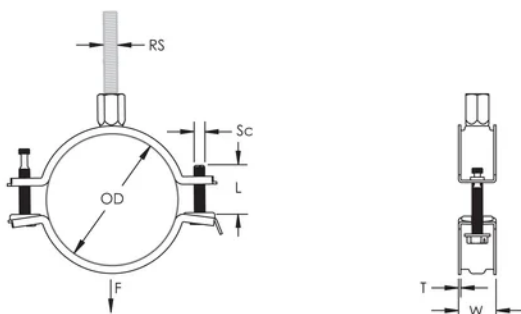

PRODUCTKENMERKEN

Artikelnummer: 586817

Materiaal: Staal

Afwerking: Elektrolytisch verzinkt

Buitendiameter (OD): 143 - 153 mm

Staaftmaat (RS): M8;M10

Breedte (W): 25 mm

Dikte (T): 2 mm

Schroefdiameter (Sc): 6

Schroeflengte (L): 40mm

Statische belasting: 3200N

DIAGRAMMEN

WAARSCHUWING

nVent-producten moeten alleen worden geïnstalleerd en gebruikt zoals aangegeven in de instructiebladen en trainingsmateriaal van nVent. Instructiebladen zijn beschikbaar op www.nvent.com en bij uw nVent klantenservicevertegenwoordiger. Onjuiste installatie, misbruik, verkeerde toepassing of ander falen om de instructies en waarschuwingen van nVent volledig te volgen, kan leiden tot productstoringen, schade aan eigendommen, ernstig lichamelijk letsel en de dood en/of uw garantie ongeldig maken.

Noord-Amerika

+1.800.753.9221

optie 1 – Klantenservice

optie 2 – Technische

ondersteuning

Europa

Nederland:

+31 800-0200135

Frankrijk:

+33 800 901 793

Europa

Duitsland:

800 1890272

andere landen:

+31 13 5835404

APAC

Shanghai:

+ 86 21 2412 1618/19

Sydney:

+61 2 9751 8500

Ons krachtige merkenportfolio:

CADDY

ERICO

HOFFMAN

ILSCO

SCHROFF

TRACHTÉ