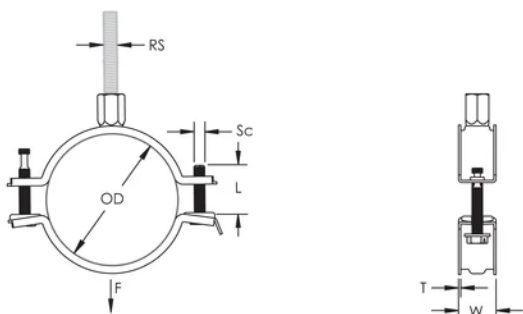

PRODUCTKENMERKEN

Artikelnummer: 586813

Materiaal: Staal

Afwerking: Elektrolytisch verzinkt

Buitendiameter (OD): 103 - 113 mm

Stafmaat (RS): M8;M10

Breedte (W): 23 mm

Dikte (T): 1.75 mm

Schroefdiameter (Sc): 6

Schroeflengte (L): 37mm

Statische belasting: 2500N

DIAGRAMMEN

WAARSCHUWING

nVent-producten moeten alleen worden geïnstalleerd en gebruikt zoals aangegeven in de instructiebladen en trainingsmateriaal van nVent. Instructiebladen zijn beschikbaar op www.nvent.com en bij uw nVent klantenservicevertegenwoordiger. Onjuiste installatie, misbruik, verkeerde toepassing of ander falen om de instructies en waarschuwingen van nVent volledig te volgen, kan leiden tot productstoringen, schade aan eigendommen, ernstig lichamelijk letsel en de dood en/of uw garantie ongeldig maken.

Noord-Amerika

+1.800.753.9221

optie 1 – Klantenservice

optie 2 – Technische

ondersteuning

Europa

Nederland:

+31 800-0200135

Frankrijk:

+33 800 901 793

Europa

Duitsland:

800 1890272

andere landen:

+31 13 5835404

APAC

Shanghai:

+ 86 21 2412 1618/19

Sydney:

+61 2 9751 8500

Ons krachtige merkenportfolio:

CADDY

ERICO

HOFFMAN

ILSCO

SCHROFF

TRACHTÉ