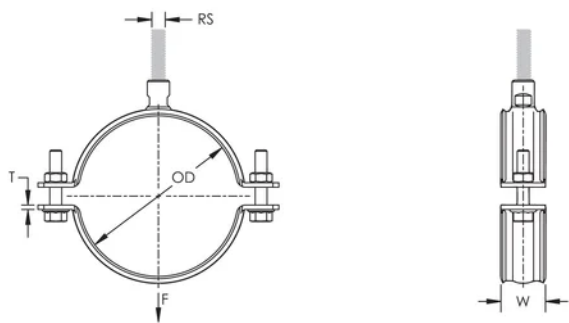

## PRODUCTKENMERKEN

Artikelnummer: 575002

Moer inbegrepen: Ja

Materiaal: Staal

Afwerking: Thermisch verzinkt

Buitendiameter (OD): 20 - 24 mm

Buisafmeting: 1/2"

NB/DN: 15

Staaftmaat (RS): M8;M10

Breedte (W): 30 mm

Dikte (T): 2.5 mm

Schroefdiameter (Sc): 6 mm

Schroefdiameter, metrisch (Sc): M6

Schroeflengte (L): 30mm

## DIAGRAMMEN