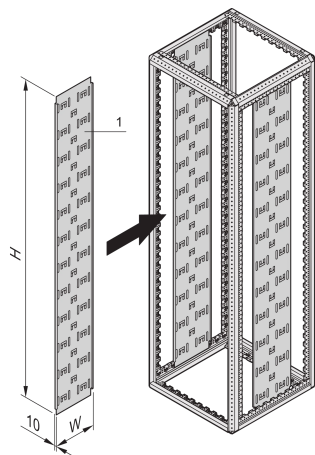

Pannello cavi Varistar

Pannello per cavi verticale per armadi indipendenti Varistar polverizzato in colori diversi in diverse larghezze.

CERTIFICAZIONI

CARATTERISTICHE

Per il montaggio diretto sul telaio

I cavi sono assemblati in posizione con fascette serracavi o velcro

SPECIFICHE

Tipo di prodotto: Pannello per armadio/rack

Materiale: Acciaio

Table 1/2

Codice a catalogo	Altezza del rack	Altezza	Larghezza	Profondità	Quantità nella confezione	Colore
23130-625	52U	2450mm	250mm	250mm	2	Grigio nero
23130-502		1019mm	110mm	10mm	2	Grigio nero
23130-422	47U	2200mm	150mm	150mm	2	Grigio nero
23130-501		446mm	110mm	10mm	2	Grigio nero

Codice a catalogo	Altezza del rack	Altezza	Larghezza	Profondità	Quantità nella confezione	Colore
23130-503		670mm	110mm	10mm	2	Grigio nero
23130-500		604mm	110mm	10mm	2	Grigio nero
23130-504		496mm	110mm	10mm	2	Grigio nero
23130-628	52U	2450mm	150mm	150mm	2	Grigio nero
23130-420	38U	1800mm	150mm	150mm	2	Grigio nero
23130-150	42U	2000mm	250mm	250mm	2	Grigio nero
23130-151	47U	2200mm	250mm	250mm	2	Grigio nero
23130-421	42U	2000mm	150mm	150mm	2	Grigio nero
23130-499		915.5mm	110mm	10mm	2	Grigio nero