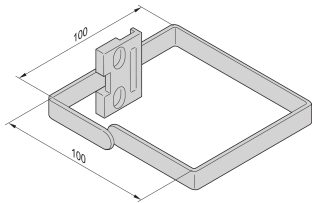

Occhiello cavo Varistar

Occhielli per cavi per rack indipendenti per supportare la gestione dei cavi strutturati in verticale lungo i montanti del telaio Varistar.

CERTIFICAZIONI

CARATTERISTICHE

Per il montaggio su montanti per armadi (larghezza armadio 800 mm) o lateralmente ai montanti per pannello/guida da 19"

SPECIFICHE

Table 1/1

Codice a catalogo	Materiale	Larghezza	Profondità	Lunghezza	Finitura	Quantità nella confezione
23130-506	Poliammide	31mm	92mm	92mm		4
23130-336	Poliammide	100mm	100mm			4
23130-342	Acciaio, Lega di zinco	100mm	180mm		Zincato	4
23130-341	Acciaio, Lega di zinco	100mm	100mm		Zincato	4