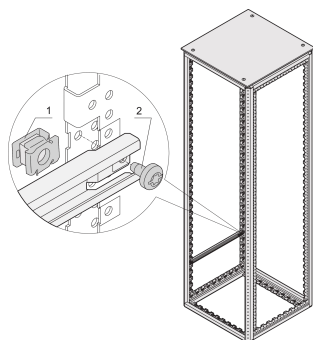

Kit di assemblaggio Varistar

Kit di assemblaggio per il montaggio degli accessori direttamente sul telaio Varistar CP dall'esterno o dall'interno.

CERTIFICAZIONI

CARATTERISTICHE

Montaggio dei componenti possibile dall'interno e dall'esterno

Per l'assemblaggio diretto di montaggi a pannello/scorrevole da 19", longheroni di profondità e altri componenti sul telaio Varistar CP (2 mm)

Montaggio agganciando il dado a gabbia nel telaio o nell'elemento di profondità

Il kit è necessario se il pannello posteriore con dispositivo di fissaggio a sgancio rapido è montato sopra la piastra di collegamento

SPECIFICHE

Tipo di prodotto:	Kit di montaggio
Materiale:	Acciaio
Finitura:	Zincato