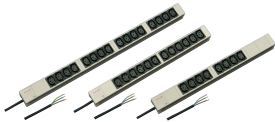

Striscia di connettori femmina, IEC C13

PDU modulare e compatta con molti elementi funzionali. Utilizzando un telaio in alluminio da 1 U per 1 U, la PDU può essere facilmente integrata in un rack con uscite IEC C13.

CERTIFICAZIONI

CARATTERISTICHE

230 V, 10 A.

Montaggio orizzontale e verticale

Le multiprese possono essere ruotate in tutte e quattro le direzioni (con incrementi di 90°) durante l'installazione

Multiprese con connettori femmina IEC 60320-C13

Cavo di collegamento da 2 m, estremità aperta con boccole

In conformità alla norma IEC 60320

Altezza di montaggio 1 U

SPECIFICHE

Materiale: Alluminio; Poliammide

Colore: Grigio

Tipo di prodotto: Multipresa

Table 1/2

Codice a catalogo	Tipo di presa	Quantità di prese	Prese commutate	Tensione CA	Quantità nella confezione	Profondità
60110-292	IEC C13	16	N.	230V	1	44mm

Codice a catalogo	Tipo di presa	Quantità di prese	Prese commutate	Tensione CA	Quantità nella confezione	Profondità
60110-290	IEC C13	8	N.	230V	1	44mm
60110-291	IEC C13	12	N.	230V	1	44mm