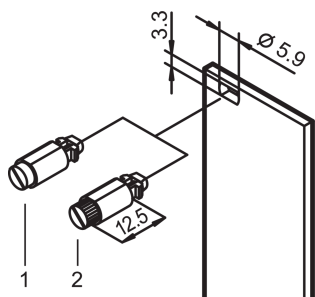

Dispositivo di fissaggio a sgancio rapido

1/4 blocco rotativo con arresto definito.

CERTIFICAZIONI

CARATTERISTICHE

1/4 blocco rotativo con arresto definito

Identificazione della posizione di bloccaggio dovuta alla posizione della fessura

A prova di vibrazioni e vibrazioni

Q.tà 100 pezzi

SPECIFICHE

Funziona con:	Pannelli frontali
Tipo di prodotto:	Kit hardware
Finitura:	Nichelato
Materiale:	Acciaio; Lega di zinco; Termoplastici

Table 1/2

Codice a catalogo	Colore	Quantità nella confezione	Codice colore	Profondità	Altezza	Larghezza
21101-850	Jet Black	100	RAL 9005	20.6mm	6mm	7mm
21101-847	Grigio ghiaia	100	RAL 7032	16.7mm	6mm	7mm
21101-849	Grigio ghiaia	100	RAL 7032	20.6mm	6mm	7mm

Codice a catalogo	Colore	Quantità nella confezione	Codice colore	Profondità	Altezza	Larghezza
21101-848	Jet Black	100	RAL 9005	16.7mm	6mm	7mm

Table 2/2

Codice a catalogo	Tipo di fissaggio
21101-850	Zigrinato, Testa a taglio
21101-847	Testa a taglio
21101-849	Zigrinato, Testa a taglio
21101-848	Testa a taglio