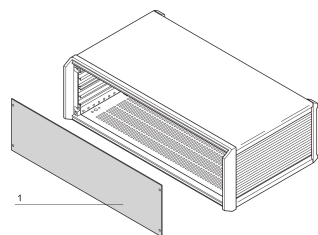

Pannello frontale PropacPRO, larghezza intera, non schermato

Il pannello anteriore, a larghezza intera per la custodia PropacPRO, si monta sulla struttura della custodia.

CERTIFICAZIONI

CARATTERISTICHE

Pannello al, 2,0 mm (84 CV 2,5 mm)

SPECIFICHE

Materiale:	Alluminio
Finitura:	Anodizzato
Tipo di accessorio:	Pannello frontale
Tipo di prodotto:	Pannello frontale

Table 1/2

Codice a catalogo	Altezza del rack	Larghezza rack	Quantità nella confezione	Finitura anteriore	Finitura posteriore	Bordi trattati
20850-136	3U	63HP	1	Anodizzato	Anodizzato	N.
20850-158	6U	84HP	1	Anodizzato	Conduttivo	N.
20850-129	2U	63HP	1	Anodizzato	Anodizzato	N.
20850-135	3U	42HP	1	Anodizzato	Anodizzato	N.
20850-142	4U	42HP	1	Anodizzato	Anodizzato	N.

Codice a catalogo	Altezza del rack	Larghezza rack	Quantità nella confezione	Finitura anteriore	Finitura posteriore	Bordi trattati
20850-143	4U	63HP	1	Anodizzato	Anodizzato	N.
20850-130	2U	84HP	1	Anodizzato	Anodizzato	N.
20850-144	4U	84HP	1	Anodizzato	Anodizzato	N.
20850-134	3U	28HP	1	Anodizzato	Anodizzato	N.
20850-128	2U	42HP	1	Anodizzato	Anodizzato	N.
20850-137	3U	84HP	1	Anodizzato	Anodizzato	N.