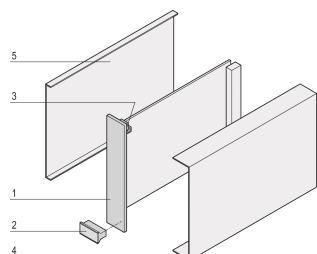

Pannello di protezione dell'unità plug-in

I pannelli proteggono la saldatura o il lato componente di un circuito stampato. Non è possibile eseguire una codifica con una striscia di codifica separata.

CERTIFICAZIONI

CARATTERISTICHE

Non è possibile eseguire la codifica con una striscia di codifica/codifica separata

Connettori utilizzabili in conformità alla norma EN 60603 (DIN 41612): STRUTTURA DI TIPO B, C, D, F, H, R

Acciaio inox, 0,8 mm

SPECIFICHE

Tipo di prodotto: Copertura

Materiale: Acciaio inossidabile

Table 1/1

| Codice a catalogo | Quantità nella confezione | Funziona con |
|-------------------|---------------------------|-------------------|
| 20809-371 | 1 | Lato componente |
| 30809-571 | 1 | Lato di saldatura |