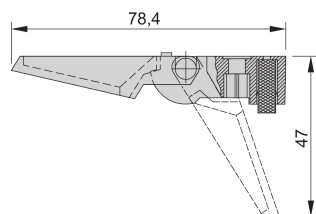

Piedino di plastica

Piedini ribaltabili, plastica.

CERTIFICAZIONI

CARATTERISTICHE

Può essere utilizzato al posto dei piedini rotondi standard

Capacità di carico: 25 kg per piede, peso massimo della cassa 40 kg

I fori di montaggio sono presenti nei coperchi inferiori delle custodie

Il posizionamento della custodia è assicurato da inserti in gomma antiscivolo

SPECIFICHE

Funziona con:	Custodie
Famiglia di prodotti:	RatiopacPRO; RatiopacPRO air; CompacPRO; PropacPRO; Inpac
Tipo:	Pedale; Con Tip-Up
Tipo di prodotto:	Pedale
Materiale:	Poliammide