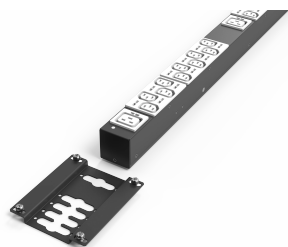

Staffa di montaggio PDU

Kit di assemblaggio per PDU. Consente una facile integrazione delle PDU in un rack.

CERTIFICAZIONI

CARATTERISTICHE

Facile assemblaggio delle PDU Basic e RackPower

SPECIFICHE

Tipo di prodotto: Staffa

Table 1/1

Codice a catalogo	Funziona con	Tipo	Quantità nella confezione	Finitura	Materiale	Certificazioni
20110-068		PDU di base	2		Acciaio inossidabile	RoHS
23130-010		PDU intelligente, Doppio	2	Verniciato a polvere	Acciaio	RoHS
21130-074	Varistar CP	PDU intelligente, Singolo	2	Verniciato a polvere	Acciaio	