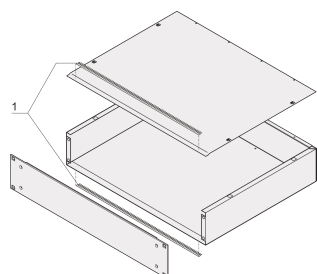

# Kit di schermatura EMC MultipacPRO

Il kit di schermatura EMC e le piastre di copertura aumentano la schermatura del telaio da circa 30 dB(A) a circa 60 dB(A). È possibile scaricare un rapporto di prova.

## CARATTERISTICHE

Il kit di schermatura EMC e le piastre di copertura aumentano la schermatura del telaio da circa 30 dB(A) a circa 60 dB(A)

## SPECIFICHE

- Funziona con:** Telaio; MultipacPRO  
**Famiglia di prodotti:** MultipacPRO  
**Tipo di prodotto:** Kit di schermatura

Table 1/1

Codice a catalogo	Quantità nella confezione	Materiale	Certificazioni
20860-132	1	Acciaio inossidabile, Alluminio, Zinco	
20860-130	1	Acciaio inossidabile, Alluminio	RoHS