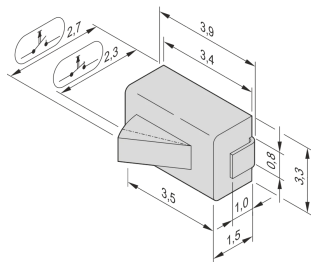

Microinterruttore per modulo portante compatto e pieno formato

Interruttore Mirco per portante AMC. Opzione come più vicino o apripista disponibile.

CARATTERISTICHE

Versione SMD

SPECIFICHE

Tipo di prodotto: Switch