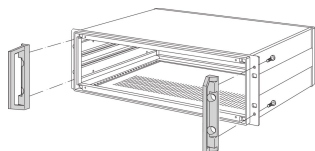

Maniglia anteriore Inpac

Le maniglie anteriori possono essere assemblate sui contenitori Inpac e consentono un assemblaggio più semplice del contenitore in un armadietto. I fori con consentono il taglio delle maniglie devono essere praticati dall'utente.

CERTIFICAZIONI

CARATTERISTICHE

Capacità di carico 35 kg per coppia

SPECIFICHE

Funziona con:	Telaio
Tipo di prodotto:	Manopola
Famiglia di prodotti:	Inpac
Tipo:	Statico

Table 1/1

Codice a catalogo	Quantità nella confezione	Colore	Finitura	Materiale	Carico statico
20828-127	2	Grigio	Verniciato a polvere	Alluminio	35kg
20828-128	2	Grigio	Verniciato a polvere	Alluminio	35kg
20828-129	2	Grigio	Verniciato a polvere	Alluminio	35kg