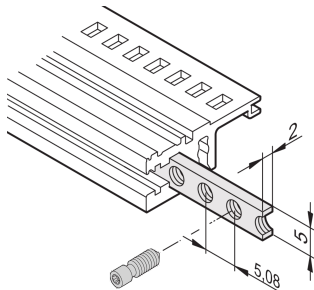

# Inserto filettato per guide orizzontali, M2.5

L'inserto filettato è una striscia metallica con filettatura M2.5 e consente il fissaggio dei pannelli anteriori.

## CARATTERISTICHE

Le viti a collare utilizzate per il fissaggio dei pannelli anteriori a larghezza parziale devono essere lunghe 12,3 mm

Utilizzabile per tutte le guide orizzontali