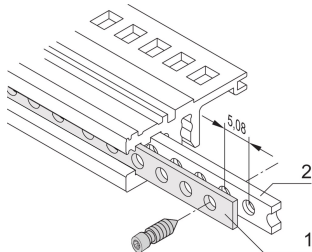

Striscia perforata orizzontale

Striscia perforata di alluminio da 1 mm per centrare le unità a innesto schermate.

CERTIFICAZIONI

CARATTERISTICHE

Per centrare le unità a innesto schermate

SPECIFICHE

Materiale:	Alluminio
Funziona con:	Rack secondari; Custodie
Famiglia di prodotti:	EuropacPRO; RatiopacPRO; RatiopacPRO air; CompacPRO; PropacPRO; Inpac
Tipo di prodotto:	Striscia perforata

Table 1/1

Codice a catalogo	Larghezza rack	Quantità nella confezione	Lunghezza
30845-197	28HP	1	147.12mm
30845-253	84HP	1	431.6mm
30845-232	63HP	1	324.92mm
30845-211	42HP	1	218.24mm

INFORMAZIONI DI PRODOTTO AGGIUNTIVE

Utilizzabile solo con inserto filettato a T doppio.

Tenere presente che le consegne possono essere effettuate nei QSP indicati (ad esempio 5 pezzi, 10 pezzi, 50 pezzi, ecc.). Le quantità d'ordine diverse (ad esempio 2 pezzi) possono essere modificate con la quantità di consegna successiva possibile = quantità confezione standard.