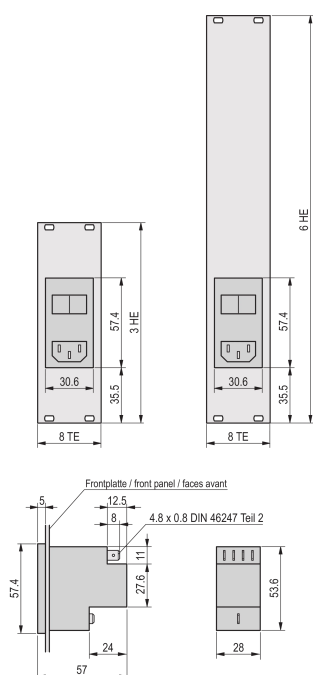

# Pannello anteriore con modulo di ingresso CA

Pannello frontale per sistemi CompactPCI con modulo di ingresso c.a. ad ampia gamma montato contenente connettore maschio c.a., portafusibili e filtro EMC.

## SPECIFICHE

**Tipo di accessorio:** Pannello frontale

Table 1/2

Codice a catalogo	Materiale	Finitura anteriore	Finitura posteriore	Altezza del rack	Altezza	Larghezza rack

24579-059	Alluminio	Anodizzato	Anodizzato	3U	261.75mm	8HP
24579-058	Alluminio	Anodizzato	Conduttivo	3U	128.4mm	8HP

Table 2/2

Codice a catalogo	Larghezza	Profondità	Quantità nella confezione	Finitura
24579-059	40.3mm	2.5mm	1	Anodizzato
24579-058	40.3mm	2.5mm	1	Anodizzato