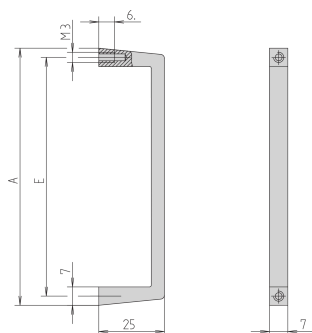

Maniglia anteriore, larghezza 7 mm

Maniglia anteriore con profilo in alluminio sottile, 7 mm. Il montaggio della maniglia avviene dal lato posteriore.

CERTIFICAZIONI

CARATTERISTICHE

Capacità di carico statico 10 kg/coppia

Il montaggio della maniglia viene eseguito dal lato posteriore

SPECIFICHE

Larghezza:	7mm
Carico statico:	10kg
Materiale:	Alluminio
Finitura:	Anodizzato
Famiglia di prodotti:	EuropacPRO; MultipacPRO
Tipo di prodotto:	Manopola

Table 1/1

Codice a catalogo	Quantità nella confezione	Tipo di maniglia	Colore	Funziona con
10501-001	1	Dritto	Argento	Rack secondari, Telaio, Pannelli frontali

Codice a catalogo	Quantità nella confezione	Tipo di maniglia	Colore	Funziona con
10501-002	1	Dritto	Argento	Rack secondari, Telaio, Pannelli frontali