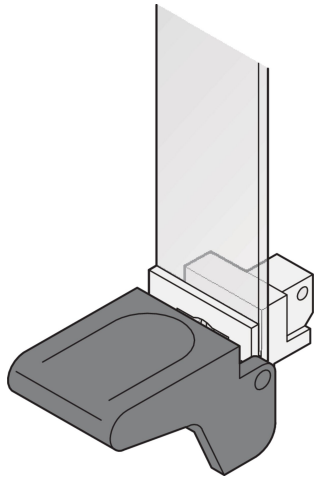

Chiave maniglia estrattore modulo 1

Chiave impugnatura estrattore forma 1, utilizzabile per estrarre PCB. Le maniglie sono disponibili nelle versioni nero o grigio e superiore e inferiore.

CERTIFICAZIONI

CARATTERISTICHE

Maniglia UL 94 V-0, cuscinetto Zn pressofuso

A 6 U, la posizione della scheda stampata può essere spostata di 1 HP a destra scambiando le maniglie superiore e inferiore. Ciò crea spazio per i componenti SMD sul lato sinistro

Ordinare le viti a collare separatamente.

SPECIFICHE

Tipo:	Estrattore
Funziona con:	Pannelli frontali
Tipo di prodotto:	Manopola
Materiale:	Policarbonato

Table 1/1

Codice a catalogo	Colore	Quantità nella confezione	Tipo di maniglia	Classificazione dell'infiammabilità