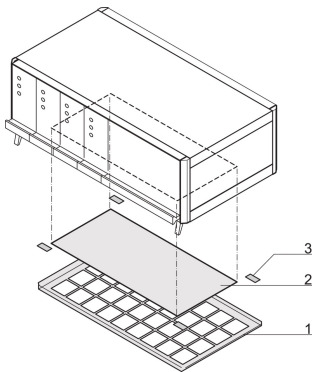

RatiopacPRO, sostituzione filtro aria, 42 CV

CODICE A CATALOGO

64571-034

Il kit filtro aria di ricambio può essere sostituito se il filtro aria originale è sporco per ottimizzare il flusso d'aria nella scatola.

CERTIFICAZIONI

CARATTERISTICHE

Assemblato senza attrezzi

ATTRIBUTI DEL PRODOTTO

Larghezza rack: 42HP

Quantità nella confezione: 1

Materiale: Fibra sintetica

Famiglia di prodotti: RatiopacPRO air