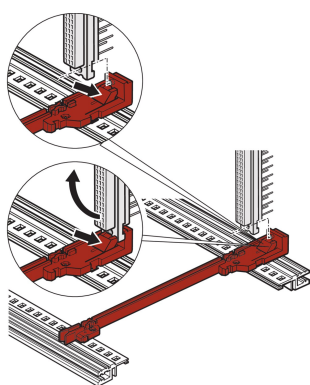

Guida standard, con fissaggio connettore DIN, plastica, 220 mm, larghezza scanalatura 2 mm, rosso, 1 coppia

CODICE A CATALOGO

64560-075

La guida di tipo standard con fissaggio del connettore consente all'utente di agganciare i connettori DIN (EN 60603-2 (DIN 41612)) direttamente sulle guide. Applicabile solo con schede Euroboard di dimensioni 100 x 160 mm e 100 x 220 mm. Adatto per RatiopacPRO/-AIR, PropacPRO, CompacPRO ed EuropacPRO.

CERTIFICAZIONI

CARATTERISTICHE

Montaggio semplice ed economico dei connettori tramite collegamenti a scatto in alternativa alle guide z o orizzontali con guida z integrata

Per formato Euroboard singolo 100 x 160 mm o 100 x 220 mm; non adatto per formato Euroboard doppio

Guida in plastica, monopezzo, rossa, per scanalature larghe 2 mm

Può essere agganciato alle guide orizzontali in alluminio estruso

Può essere agganciato in una piastra dello spessore di 1,5 mm

Temperatura di conservazione: Da -40 °C ... 130 °C.