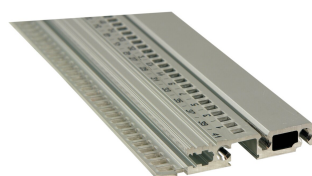

Guida orizzontale, anteriore, tipo R-LD, robusto, labbro lungo, 40 CV

CODICE A CATALOGO

34566-340

Combinations of horizontal rails and side panels

* "+" can be combined, "-" combination not recommended

	Front Panel 1	Front Panel 2	Front Panel 3	Front Panel 4
Front Panel 1	-	+	+	+
Front Panel 2	+	+	+	+
Front Panel 3	+	+	-	-
Front Panel 4	+	+	-	-
Side Panel	Light 1	Front Panel 1	Heavy 1/2	Support 1/2

Light 1/2

Il robusto tipo a guida orizzontale è in grado di gestire urti e vibrazioni fino a 25 g. consente l'uso di maniglie IEEE.

CERTIFICAZIONI

CARATTERISTICHE

Guide orizzontali di tipo R-LD "robuste" con fissaggio a 3 fori per una maggiore robustezza

Per l'inserimento/estrazione di schede CompactPCI OR VME64x

Con unità HP a partire da 28 CV

Lunghezza 20, 28, 40, 42, 63, 84 CV o 1000 mm

Alluminio estruso, finitura anodizzata, superficie di contatto conduttiva, con contrassegni HP

ATTRIBUTI DEL PRODOTTO

Larghezza rack: 40HP

Quantità nella confezione: 1

Finitura: Anodizzato

Lunghezza: 208.28mm

Materiale: Alluminio

Famiglia di prodotti: EuropacPRO

Tipo di prodotto: Guida orizzontale