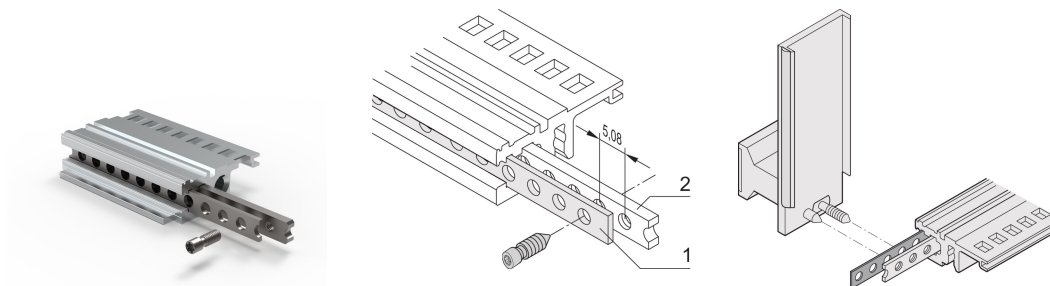

# Striscia perforata per guida orizzontale, 196 CV

## CODICE A CATALOGO

**34565-396**

Striscia perforata di alluminio da 1 mm per centrare le unità a innesto schermate.

## CARATTERISTICHE

Per centrare le unità a innesto schermate

## ATTRIBUTI DEL PRODOTTO

Larghezza rack: 196HP

Quantità nella confezione: 1

Lunghezza: 1000.56mm

Materiale: Alluminio

Famiglia di prodotti: EuropacPRO; RatiopacPRO; RatiopacPRO air; CompacPRO; PropacPRO; Inpac