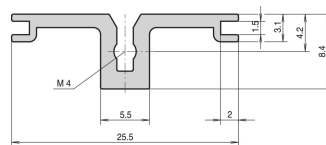

Guida orizzontale posteriore, tipo AB per guide scheda i/o posteriori, 20 CV

CODICE A CATALOGO

34561-520

Combinations of horizontal rails and side panels

	4HP	8HP	12HP	16HP
Horizontal rail	-	+	+	+
Side panel	+	+	+	+
Horizontal rail	+	+	-	-
Side panel	Light 1.0	Standard 2.0	Heavy 3.0	Rugged 4.0

Legend: + can be combined, - combination not recommended

Guida orizzontale in alluminio estruso di tipo AB (AB = supporto), per guide schede i/o posteriori, con superficie anodizzata e superficie di contatto conduttiva. Adatto per RatiopacPRO/-AIR ed EuropacPRO/-rugged).