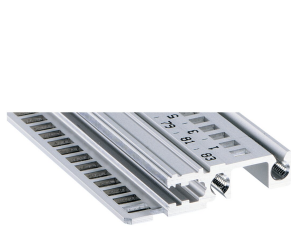

Guida orizzontale, anteriore, tipo H-LD, pesante, labbro lungo, per applicazione IEEE, 42 CV

CODICE A CATALOGO

34560-342

Combinations of horizontal rails and side panels

	Light 1	Flexion 2	Heavy 3 H	Edge 4 H
Standard 1	-	+	+	+
Standard 2	+	+	+	+
Standard 3	+	+	-	-

Legend: + can be combined, - combination not recommended, + not recommended

La guida orizzontale con labbro lungo consente l'uso di maniglie di inserimento/estrazione IEEE.

CERTIFICAZIONI

CARATTERISTICHE

Per unità plug-in con impugnatura IEEE

Labbro lungo (H-LD)

Installazione in alto e in basso

Per sistemi CPCI e VME64x

Alluminio estruso, finitura anodizzata, superficie di contatto conduttiva

ATTRIBUTI DEL PRODOTTO

Larghezza rack: 42HP

Quantità nella confezione: 1

Finitura: Anodizzato

Lunghezza: 218.44mm

Materiale: Alluminio

Famiglia di prodotti: EuropacPRO; RatiopacPRO; RatiopacPRO air; CompacPRO; PropacPRO

Tipo di prodotto: Guida orizzontale