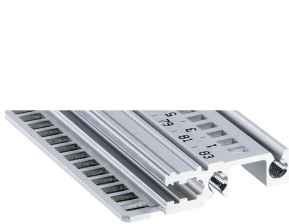

Guida orizzontale, anteriore, tipo H-LD, pesante, labbro lungo, per applicazione IEEE, 40 CV

CODICE A CATALOGO

34560-340

Combinations of horizontal rails and side panels

	Light 1	Flexion 2	Heavy 3 H	Edge 4 H
Standard 1	-	+	+	+
Standard 2	+	+	+	+
Standard 3	+	+	-	-

Legend: + can be combined, - combination not recommended, + not recommended

La guida orizzontale con labbro lungo consente l'uso di maniglie di inserimento/estrazione IEEE.

CERTIFICAZIONI

CARATTERISTICHE

Per unità plug-in con impugnatura IEEE

Labbro lungo (H-LD)

Installazione in alto e in basso

Per sistemi CPCI e VME64x

Alluminio estruso, finitura anodizzata, superficie di contatto conduttiva

ATTRIBUTI DEL PRODOTTO

Larghezza rack: 40HP

Quantità nella confezione: 1

Finitura: Anodizzato

Lunghezza: 208.28mm