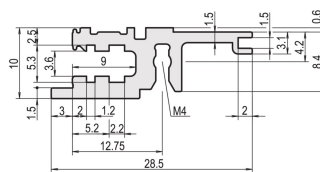

Guida orizzontale, anteriore, tipo L-KD, leggera, labbro corto, 1000 mm

CODICE A CATALOGO

34560-101

Combinations of horizontal rails and side panels

	Light 1	Flexion 2	Heavy 3 H	Edge 4 H
Standard 1	-	+	+	+
Standard 2	+	+	+	+
Standard 3	+	+	-	-

Legend: + can be combined, - combination not recommended

La guida orizzontale con un bordo corto crea un design pulito per il pannello anteriore assemblato.

CERTIFICAZIONI

CARATTERISTICHE

Guida standard sulla parte anteriore

Installazione in alto e in basso

Labbro corto (L-KD)

< 28 CV per non stampare

Alluminio estruso, finitura anodizzata, superficie di contatto conduttiva

ATTRIBUTI DEL PRODOTTO

Larghezza rack: 195HP

Quantità nella confezione: 1